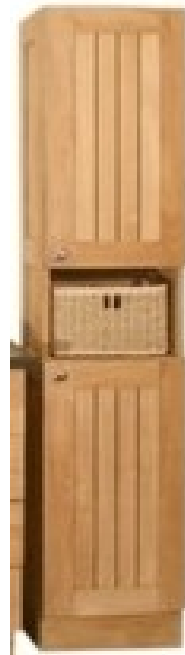

Bali series

City series

Onderkast 95, 105 of 125 cm.
 Te combineren met spiegelkast of spiegel.
 Deurpanelen afgewerkt met zwarte rubber.
 Inclusief granieten bladen en lavabo.
 Kranen exclusief.

Eclips series